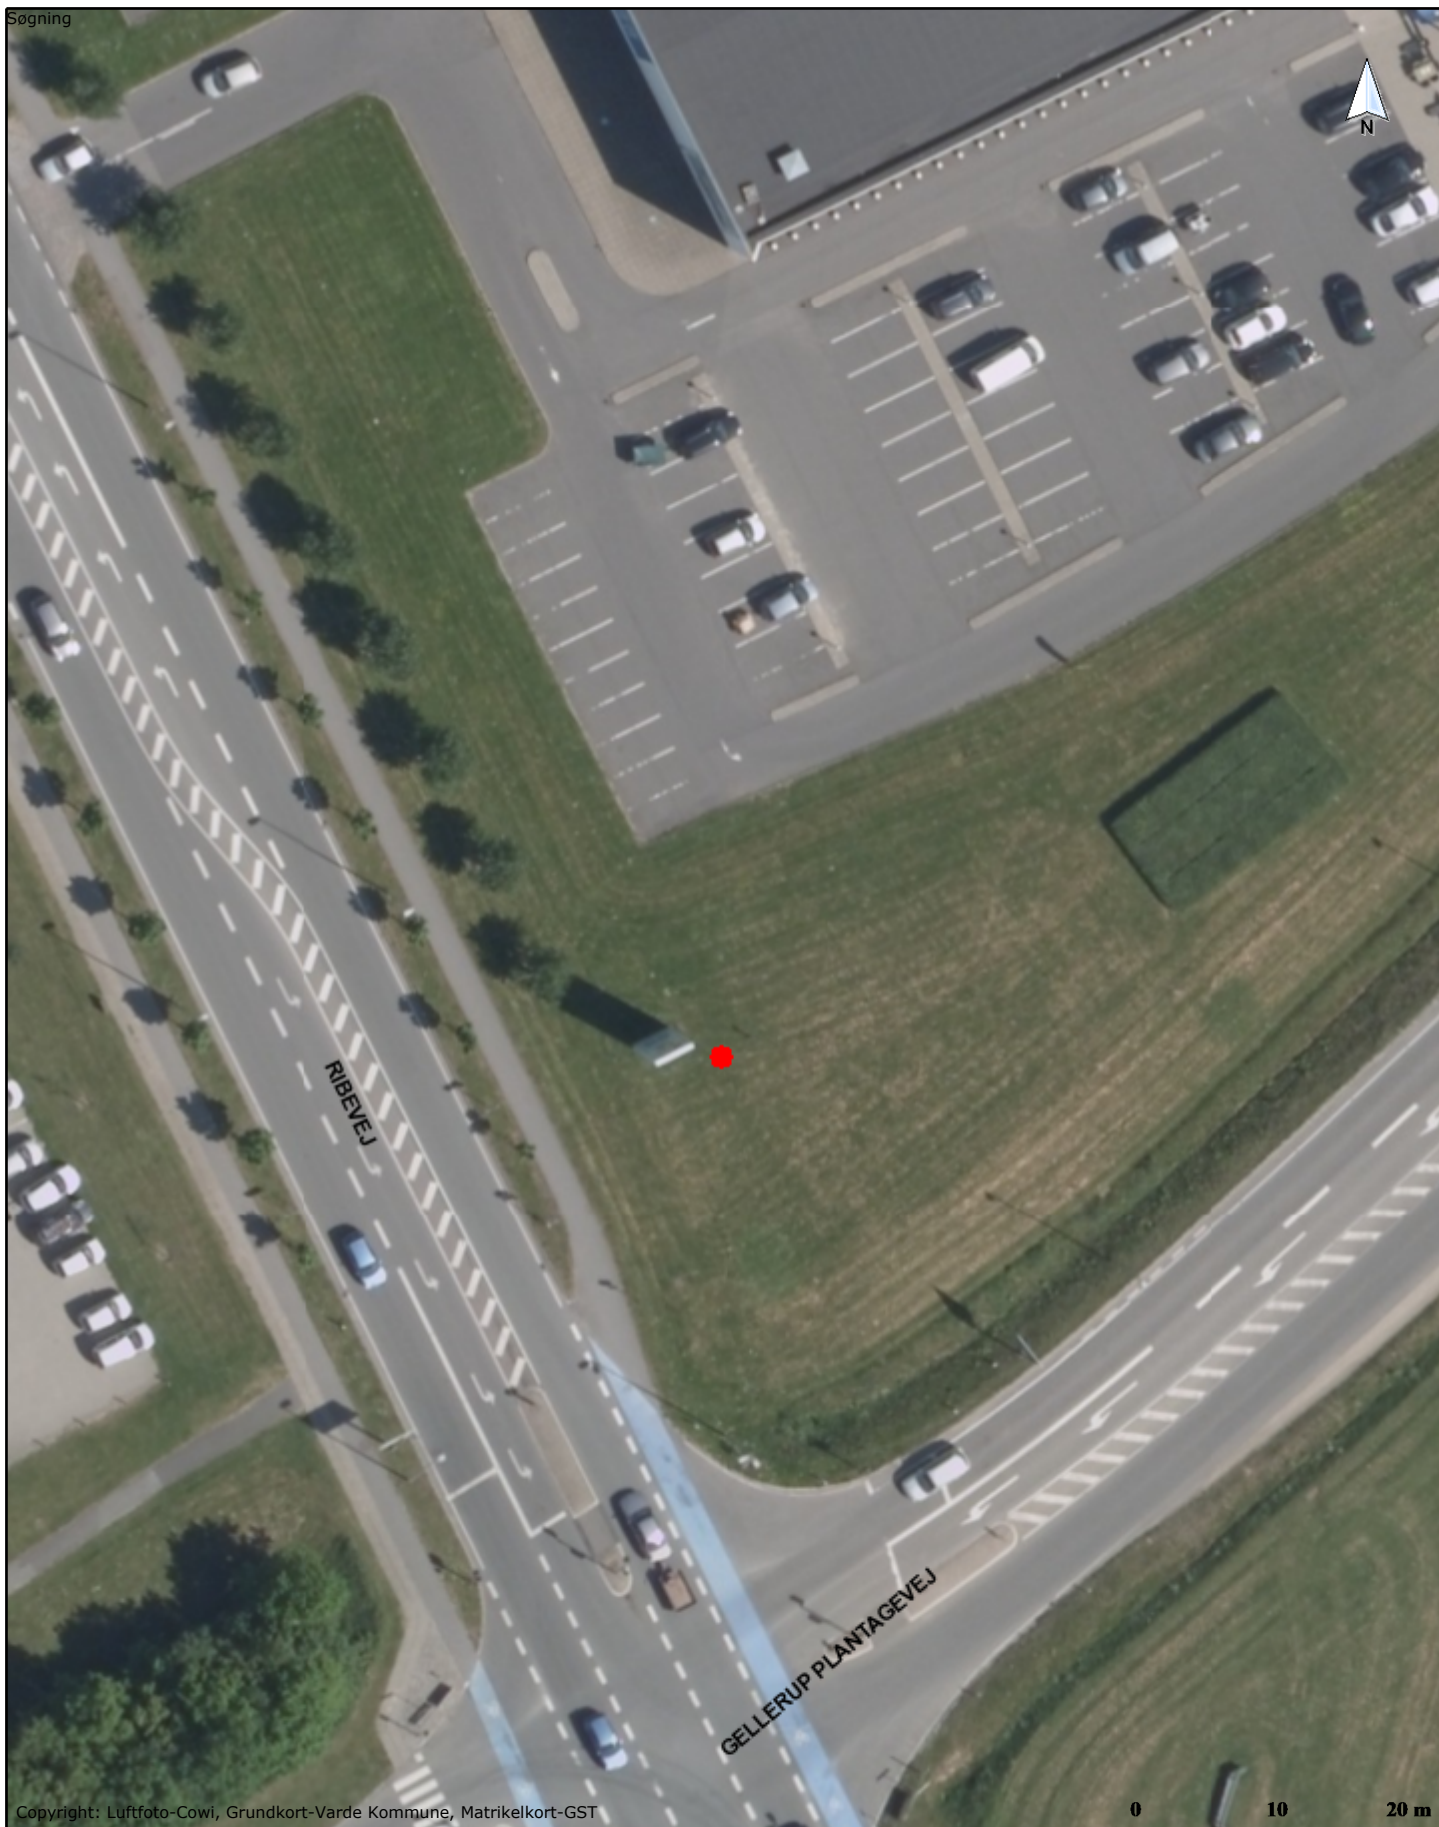

Søgning

Copyright: Luftfoto-Cowi, Grundkort-Varde Kommune, Matrikelkort-GST

0 10 20 m

Emne: Forslag til placering af pylon	Mål: 1:500	Dato: 07-04-2015
	Sagsbeh:	Sags nr: